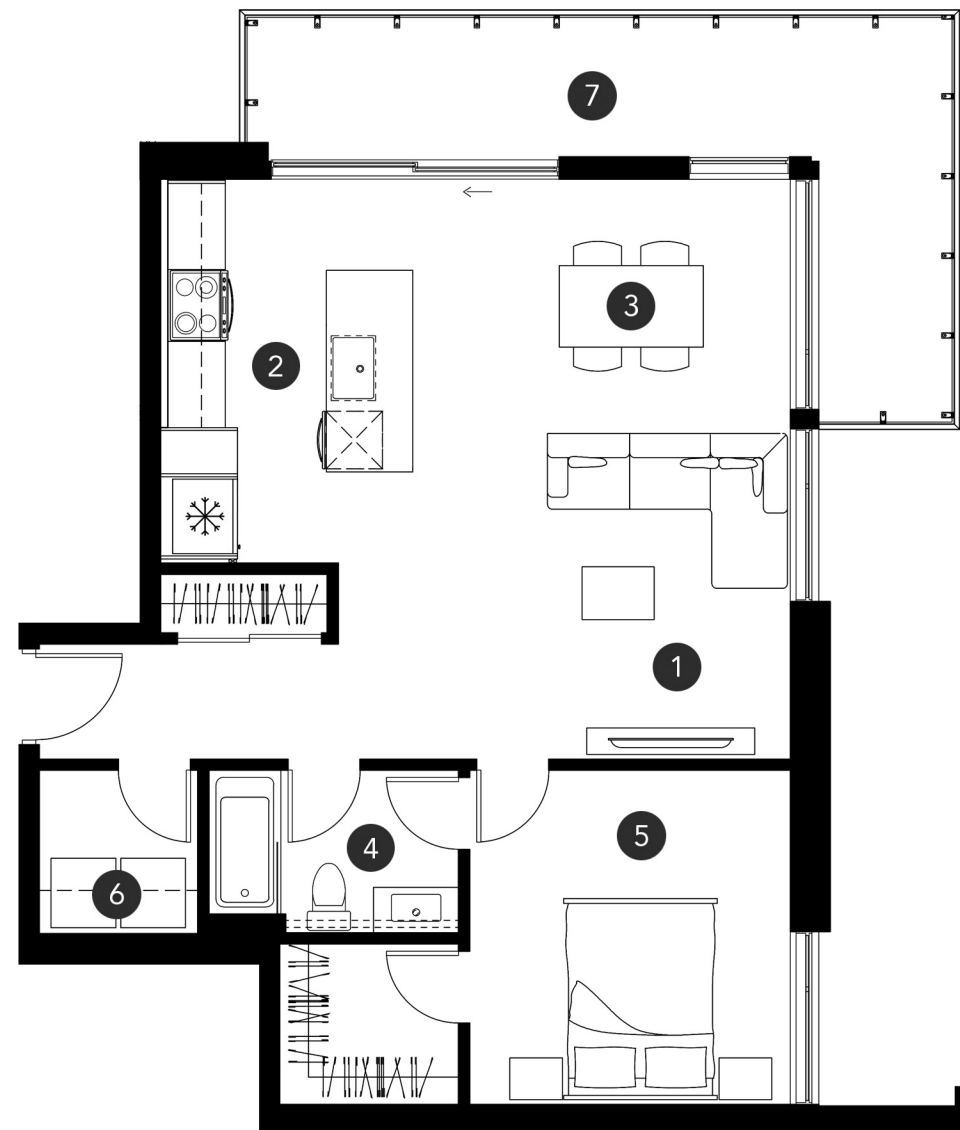

Laval

450 912-0108 • info@lemeridien.ca

Type
3^{1/2}

Modèle / Model
3G

Superficie / Area
805 pi² / ft. sq.

Étages / Floors
2

Unités / Units
202

1 Salon
Living room
13'-1" x 11'-3"

2 Cuisine
Kitchen
8'-9" x 13'-4"

3 Salle à manger
Dining room
13'-1" x 8'-10"

4 Salle de bain
Bathroom
8'-8" x 5'-6"

5 Chambre
Bedroom
11'-1" x 11'-7"

6 Buanderie
Laundry room
5'-6" x 5'-8"

7 Balcon (Étages)
Balcony (Floors)
24'-5" x 14'-0"
prof./depth 4'-10"

Toutes les dimensions et superficies sont fournies à titre indicatif seulement et peuvent changer sans préavis. La position des fenêtres est donnée à titre indicatif et l'emplacement peut varier d'une unité à l'autre.
All dimensions and areas shown are provided as reference only, and are subject to modifications without prior notice. The position of the windows are provided for reference and their positioning can vary from one unit to another.