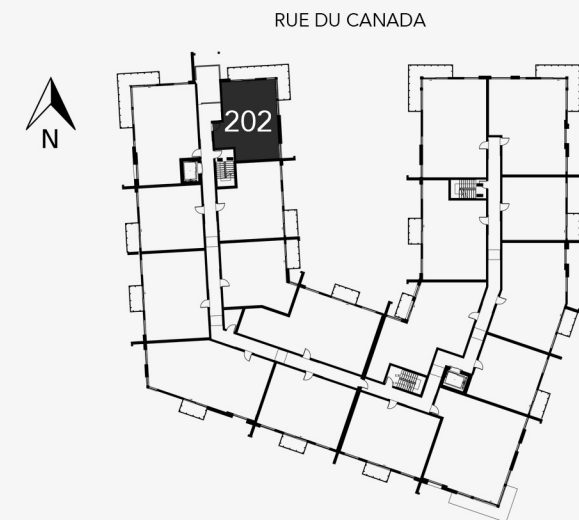

Laval

450 912-0108 • info@lemeridien.ca

Type
3^{1/2}

Modèle / Model
3G

Superficie / Area
805 pi² / ft. sq.

Étages / Floors
2

Unités / Units
202

1 Salon
Living room
13'-1" x 11'-3"

2 Cuisine
Kitchen
8'-9" x 13'-4"

3 Salle à manger
Dining room
13'-1" x 8'-10"

4 Salle de bain
Bathroom
8'-8" x 5'-6"

5 Chambre
Bedroom
11'-1" x 11'-7"

6 Buanderie
Laundry room
5'-6" x 5'-8"

7 Balcon (Étages)
Balcony (Floors)
24'-5" x 14'-0"
prof./depth 4'-10"

Toutes les dimensions et superficies sont fournies à titre indicatif seulement et peuvent changer sans préavis. La position des fenêtres est donnée à titre indicatif et l'emplacement peut varier d'une unité à l'autre.
All dimensions and areas shown are provided as reference only, and are subject to modifications without prior notice. The position of the windows are provided for reference and their positioning can vary from one unit to another.